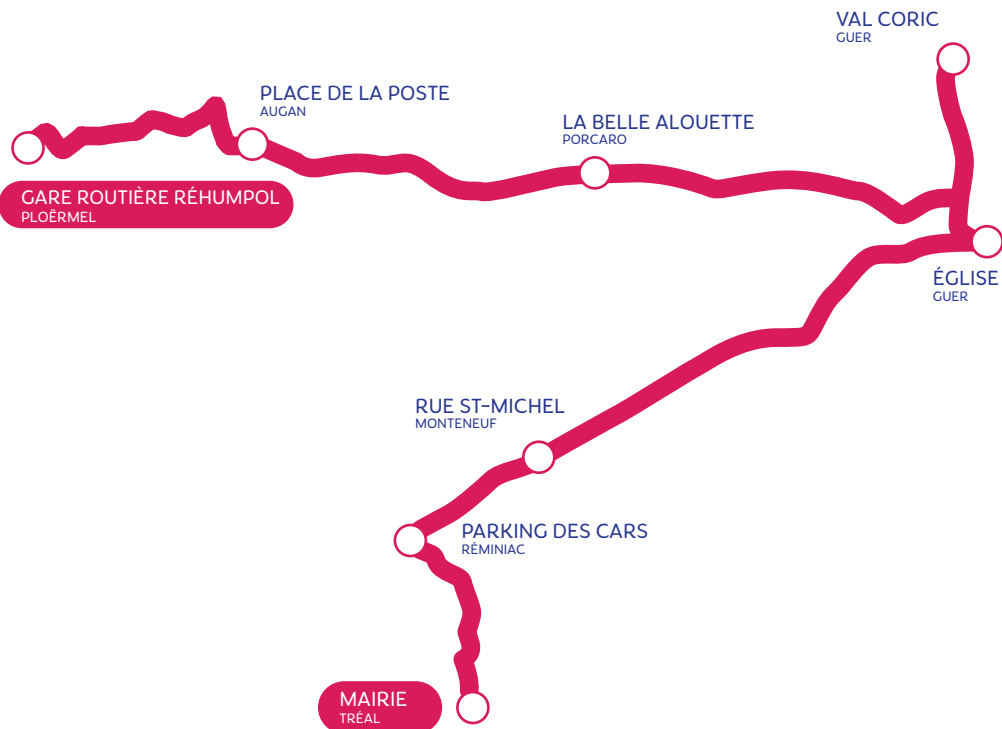

TRÉAL  GUER  PLOËRMEL

TARIFS

Unité : **2€** | **1€***

Carnet 10 voyages : **15€** | **7,5€***

5 ans et moins : **Gratuit****

* moins de 26 ans et/ou bénéficiaire de la complémentaire santé solidarité (sur présentation d'un justificatif)

**accompagné d'un adulte ayant payé son ticket

INFOS PRATIQUES

Le billet est :

- à acheter auprès du conducteur,
- à payer en espèces (faire l'appoint)
- valable 2 heures,
- utilisable uniquement sur les lignes OBC.

Plus d'informations :

www.oust-broceliande.bzh
02 97 75 01 02

TRÉAL GUER PLOËRMEL

		<i>Jours</i>		mercredi & vendredi		samedi	
		<i>N° circulation</i>		011	013	015	017
TRÉAL	Mairie	08:30	12:00	12:30	17:20		
RÉMINIAC	Parking des cars	08:37	12:07	12:37	17:27		
MONTENEUF	Rue St-Michel	08:42	12:12	12:42	17:32		
GUER	Église	08:53	12:23	12:53	17:43		
GUER	Val Coric	09:00	12:30	13:00	17:50		
PORCARO	La Belle Alouette	09:11	12:41	13:11	18:01		
AUGAN	Place de la Poste	09:16	12:46	13:16	18:06		
PLOËRMEL	Gare routière Réhumpol	09:28	12:58	13:28	18:18		

PLOËRMEL GUER TRÉAL

		<i>Jours</i>		mercredi & vendredi		samedi	
		<i>N° circulation</i>		012	014	016	018
PLOËRMEL	Gare routière Réhumpol	09:38	11:00	07:38	15:33		
AUGAN	Place de la Poste	09:50	11:12	07:50	15:45		
PORCARO	La Belle Alouette	09:55	11:17	07:55	15:50		
GUER	Église	10:05	11:27	08:05	16:00		
GUER	Val Coric	10:12	11:34	08:12	16:07		
MONTENEUF	Rue St-Michel	10:24	11:46	08:24	16:19		
RÉMINIAC	Parking des cars	10:29	11:51	08:29	16:24		
TRÉAL	Mairie	10:36	11:58	08:36	16:31		