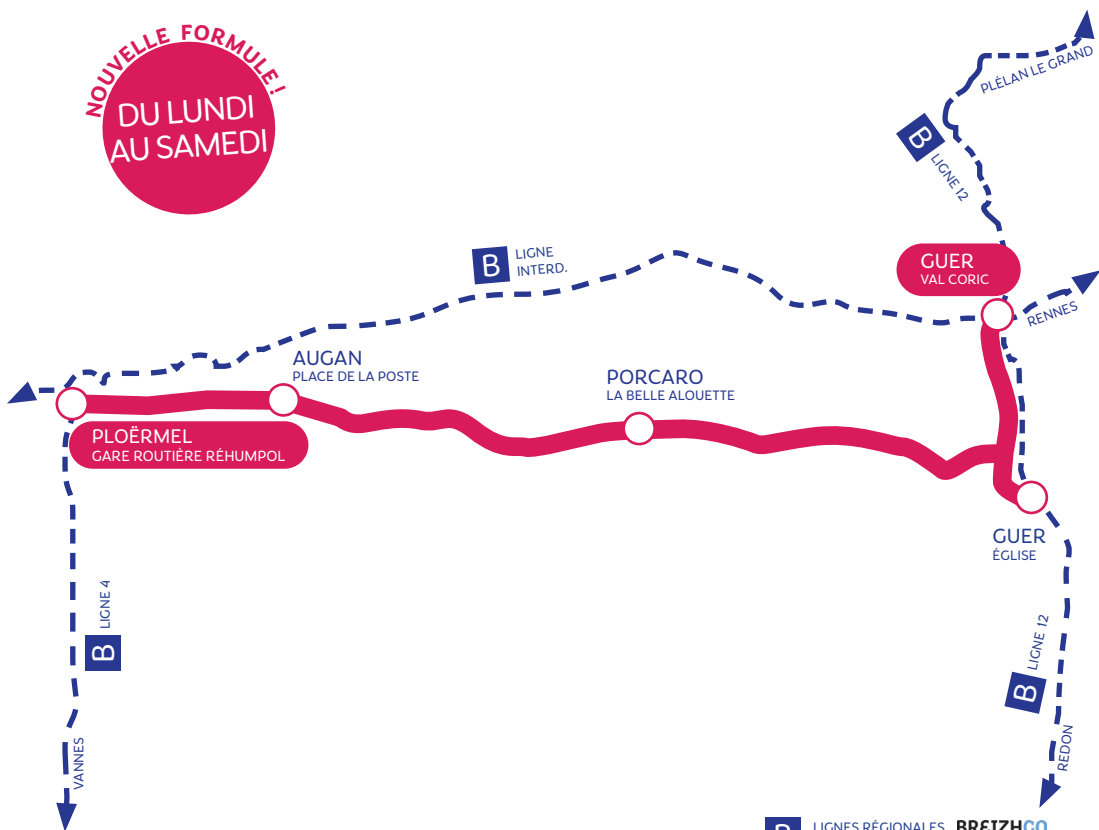

GUER PLOËRMEL

NOUVELLE FORMULE!
**DU LUNDI
AU SAMEDI**

TARIFS

	+ 26 ans	- 26 ans et solidaire*
Unité	2 €	1 €
Carnet 10 voyages	15 €	7.50 €

5 ans et moins : gratuit (accompagné d'un adulte ayant payé son ticket)

Véhicules adaptés aux PMR

Plus d'informations :

02 97 75 01 02
www.oust-broceliande.bzh

B LIGNES RÉGIONALES BREIZHGO
Le réseau de transport public 200+ Breizhgo

N° 4 : Ploërmel-Malestroit-Vannes
N° 12 : Redon-Plélan le grand
Interdépartementale :
Pontivy-Rennes

Correspondances des arrêts des lignes régionales :

N° 4 : Ploërmel-Malestroit-Vannes | **N° 12 :** Redon-Plélan le grand | **Interdépartementale :** Pontivy-Rennes

GUER **PLOËRMEL**

		<i>Jours</i>			
		lundi - mardi - jeudi - vendredi		mercredi & samedi	
<i>N° circulation</i>		012	014	016	018
GUER	Val Coric	08:50	12:00	13:45	17:00
GUER	Église	08:57	12:07	13:52	17:07
PORCARO	La Belle Alouette	09:07	12:17	14:02	17:17
AUGAN	Place de la Poste	09:12	12:22	14:07	17:22
PLOËRMEL	Gare routière Réhumpol	09:24	12:34	14:19	17:34

PLOËRMEL **GUER**

		<i>Jours</i>			
		lundi - mardi - jeudi - vendredi		mercredi & samedi	
<i>N° circulation</i>		011	013	015	017
PLOËRMEL	Gare routière Réhumpol	09:30	12:40	14:25	17:40
AUGAN	Place de la Poste	09:42	12:52	14:37	17:52
PORCARO	La Belle Alouette	09:47	12:57	14:42	17:57
GUER	Église	09:57	13:07	14:52	18:07
GUER	Val Coric	10:04	13:14	14:59	18:14