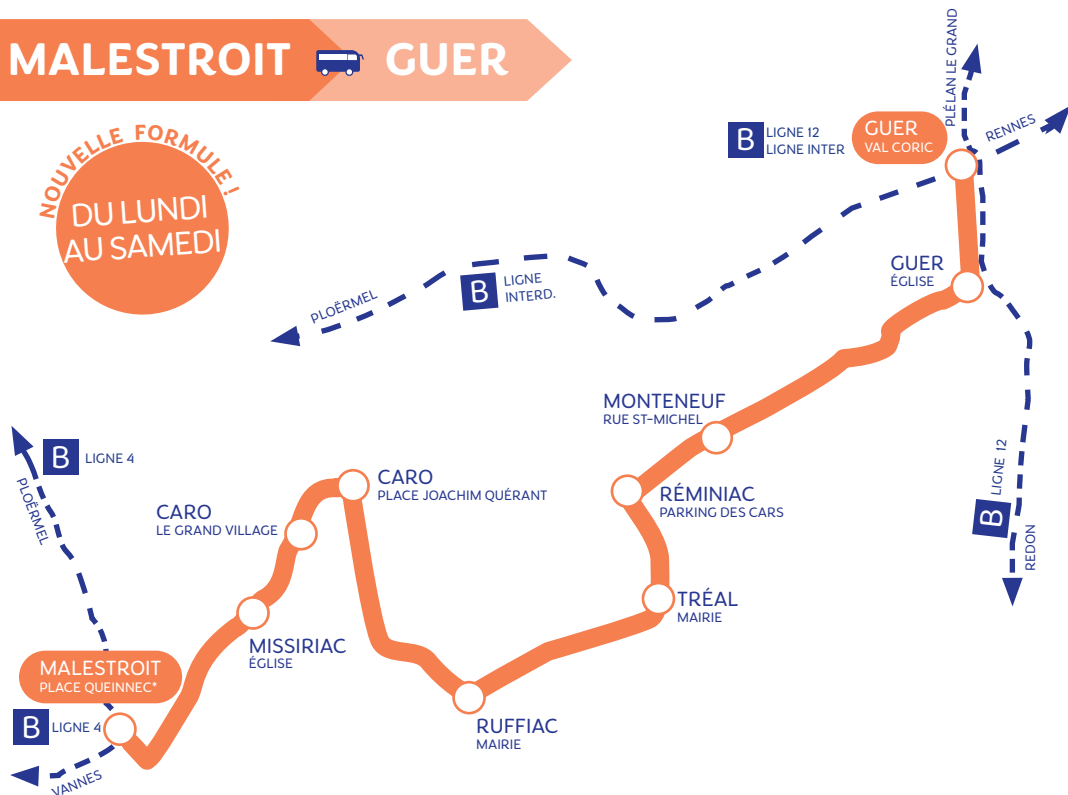

### MALESTROIT GUER

**NOUVELLE FORMULE!**  
DU LUNDI AU SAMEDI

\* arrêt déplacé rue des Augustines, le jeudi, jour de marché.

**B** LIGNE 4

**B** INTERD. LIGNE 12

**Correspondances des arrêts des lignes régionales :**  
**N° 4 :** Ploërmel-Malestroit-Vannes | **N° 12 :** Redon-Plélan le grand | **Interdépartementale :** Pontivy-Rennes

\* cet arrêt est déplacé rue des Augustines, le jeudi, jour de marché.

\* cet arrêt est déplacé rue des Augustines, le jeudi, jour de marché.

version septembre 2024 - ne pas jeter sur la voie publique.