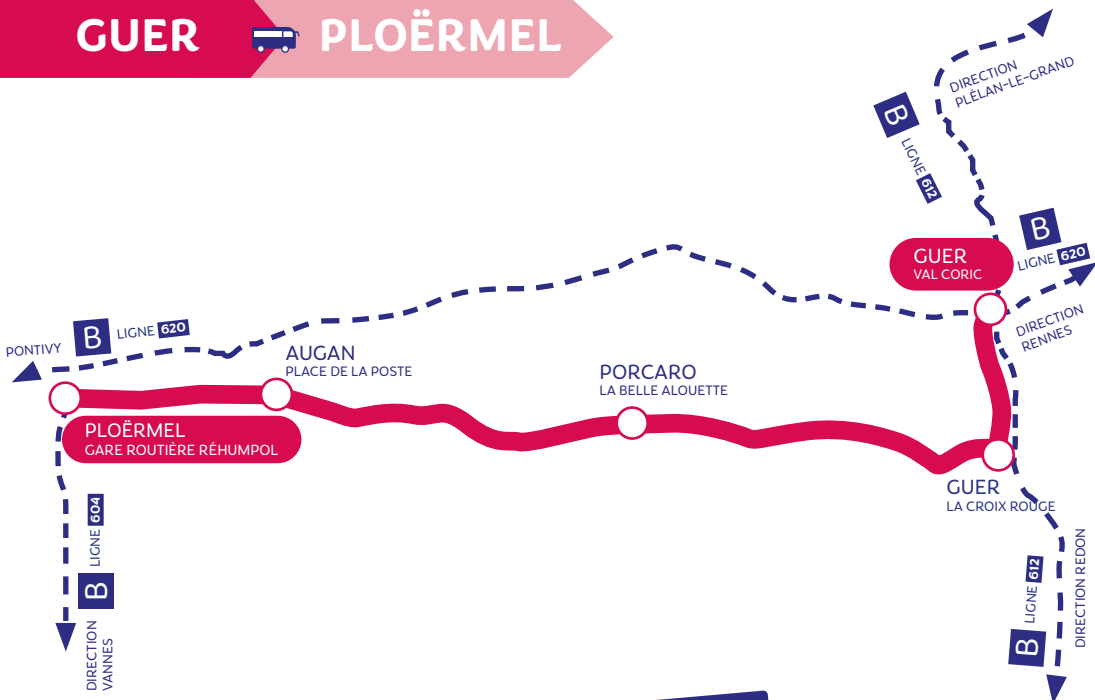

GUER PLOËRMEL

B LIGNES RÉGIONALES

Correspondances des arrêts des lignes régionales :

604 : Ploërmel-Malestroit-Vannes

612 : Redon-Plélan le grand | **620** : Pontivy-Rennes

Retrouvez toutes les informations
des lignes et des horaires sur
www.breizhgo.bzh

Pensez-y

TRANSPORT à la DEMANDE

**Pour les habitants du territoire,
n'hésitez pas à utiliser le TAD.**

Il vient vous chercher chez vous et vous
dépose dans le centre ville/bourg d'une des 26
communes et Ploërmel pour 2€ le trajet.

		12	14	16	18	20	22	24	26	28	30
GUER	Val Coric	07:00	08:20	12:20	16:30	17:50	07:30	10:00	12:15	14:15	17:15
GUER	La Croix Rouge	07:07	08:27	12:27	16:37	17:57	07:37	10:07	12:22	14:22	17:22
PORCARO	La Belle Alouette	07:17	08:37	12:37	16:47	18:07	07:47	10:17	12:32	14:32	17:32
AUCAN	Place de la Poste	07:23	08:43	12:43	16:53	18:13	07:53	10:23	12:38	14:38	17:38
PLOËRMEL	Gare routière Réhumpol	07:35	08:55	12:55	17:05	18:25	08:05	10:35	12:50	14:50	17:50

**HORAIRES
VALABLES
DU 1^{ER} JANVIER
AU 31 DÉCEMBRE 2026**

Les lignes régionales BreizhGo :

- 604** : Plœrmel-Malestroit-Vannes
- 612** : Redon-Plélan-le-grand
- 620** : Pontivy-Rennes

- 604**
- 620**
- 612**